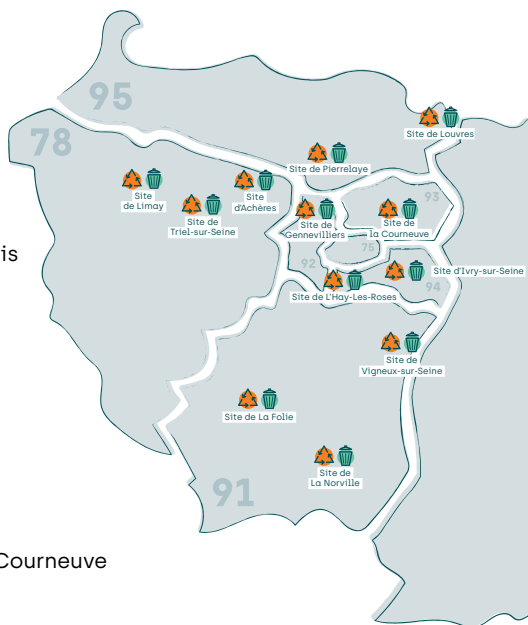

95 | Site de Pierrelaye

13 Route de Conflans, 95480 Pierrelaye
01.34.30.49.95

Tous nos sites sont labélisés **VALORMAT**

PARTENAIRES & QUALIFICATIONS PROFESSIONNELLES